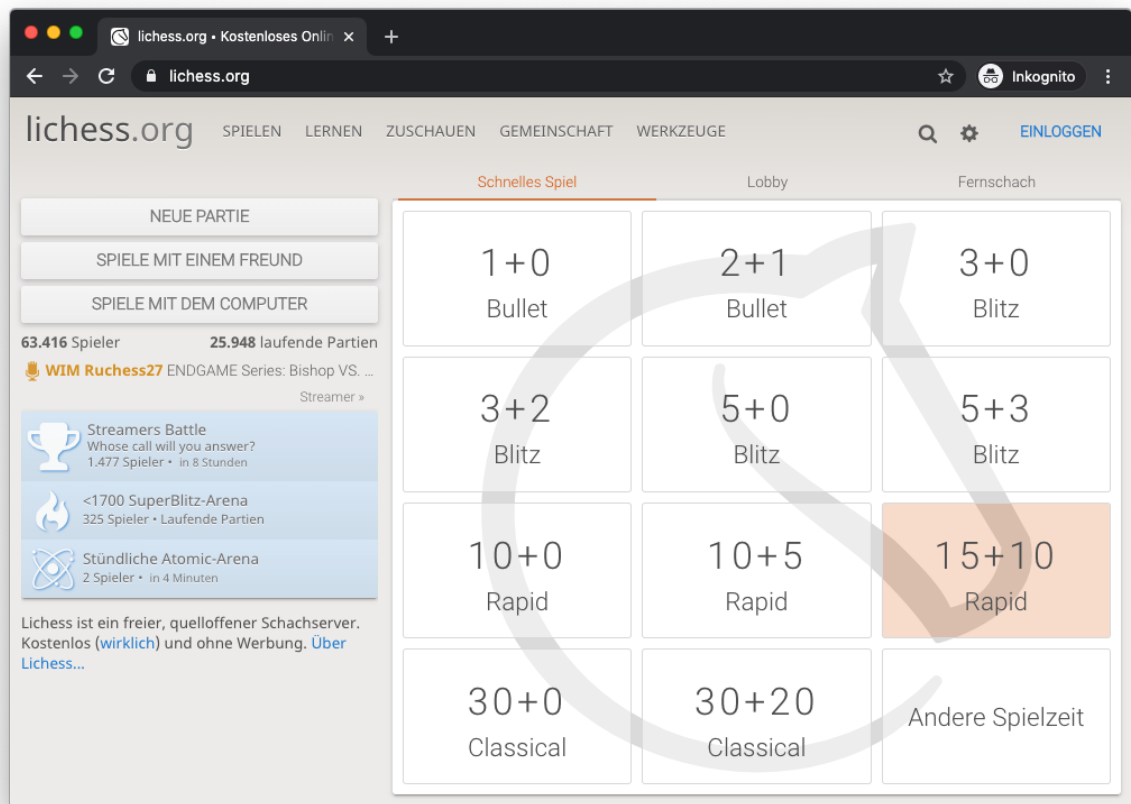

# Einen Account auf **lichess.org** anlegen und unserem **Team** beitreten

- 1) Internet-Browser (z.B. Firefox, Chrome, Internet-Exploder, Edge, etc.) öffnen
- 2) In die Adresszeile **lichess.org** eingeben

- 3) Oben rechts auf "Einloggen" klicken

4) Unten links auf "Registrieren" klicken.

lichess.org SPIELEN LERNEN ZUSCHAUEN GEMEINSCHAFT WERKZEUGE EINLOGGEN